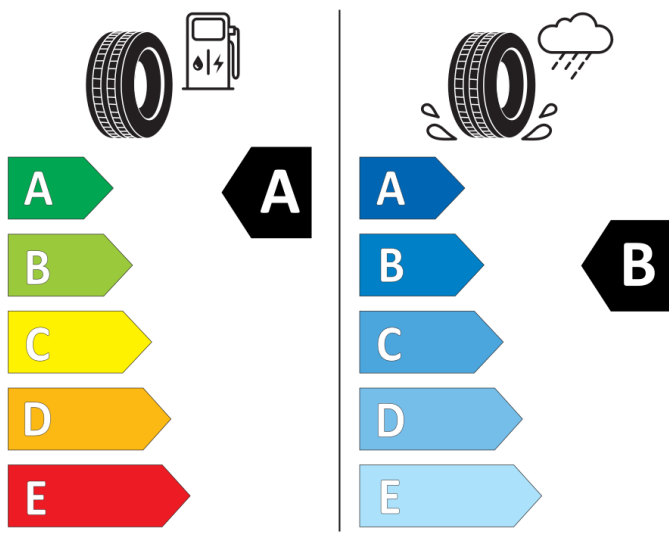

Cl

2020/740

GOODYEAR

545820

215/55R18 95 T

Cl

2020/740