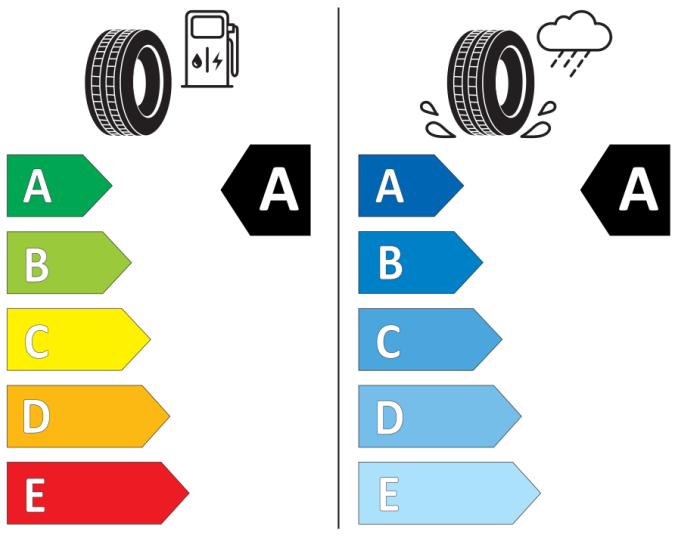

2020/740

Bridgestone

28722

255/45 R19 100 V

Cl

2020/740

LIN LONG

221033695