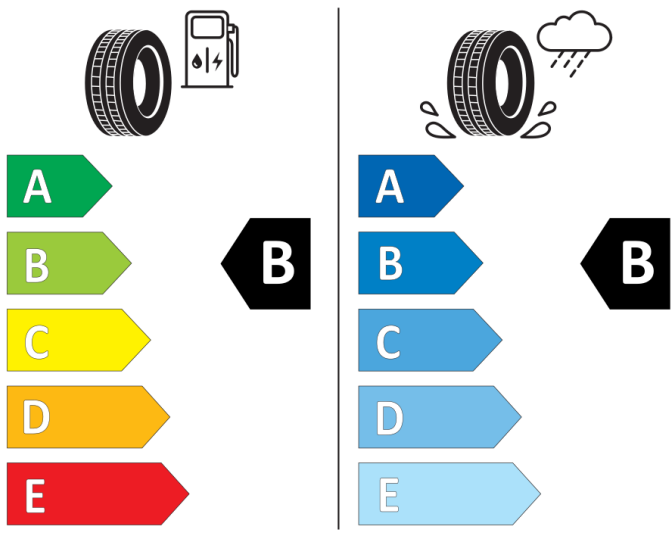

LINLONG

221033695

255/45R19 100 V

Cl

GOOD YEAR

588510

215/65R17 99 H

Cl