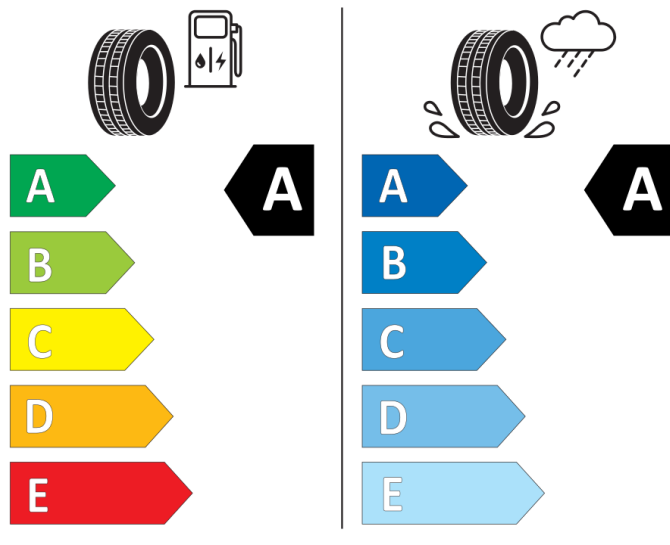

C1

2020/740

Bridgestone

28722

255/45 R19 100 V

C1

2020/740

Qingdao Sentury Tire Co., Ltd