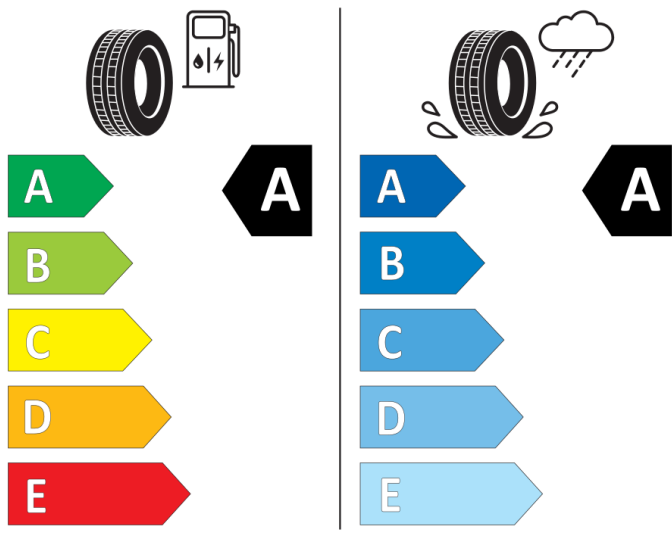

255/45R19 100 V

Cl

2020/740

LIN LONG

221033695

255/45R19 100 V

Cl

2020/740