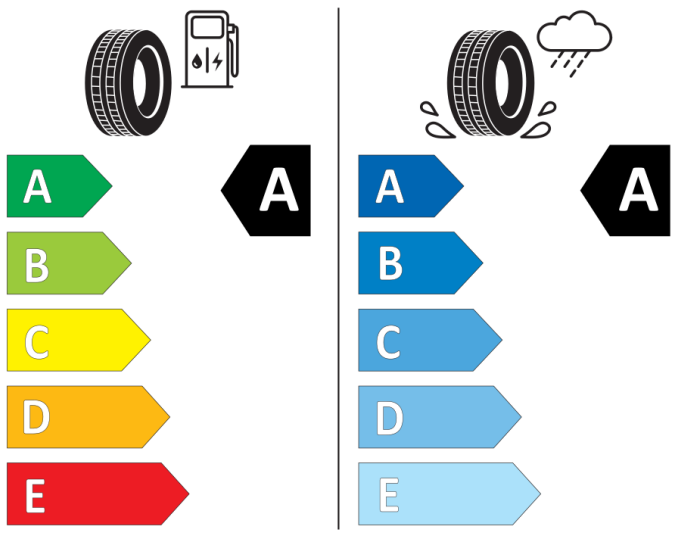

LIN LONG

221033695

255/45R19 100 V

Cl

2020/740