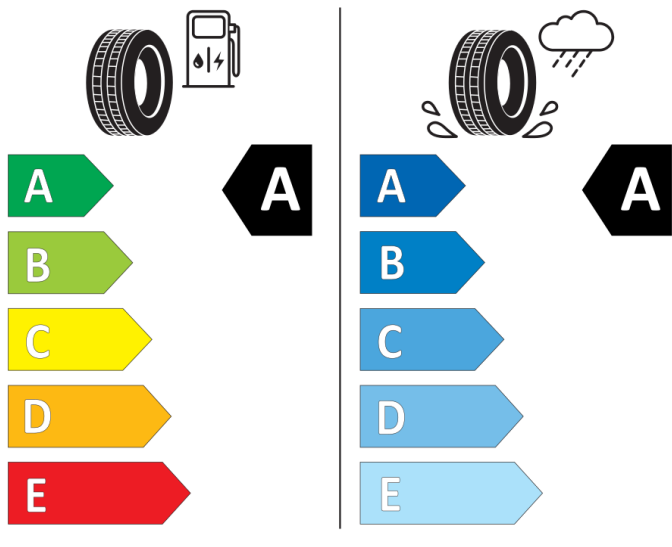

LINLONG

221033695

255/45R19 100 V

Cl

2020/740