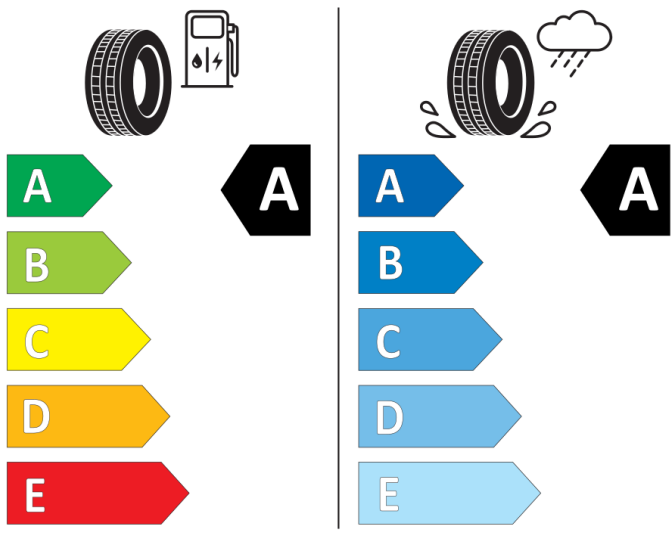

STV6108799HJ08

215/65 R17

C1

EU2020740

LINLONG

221033695

255/45R19 100 V

Cl