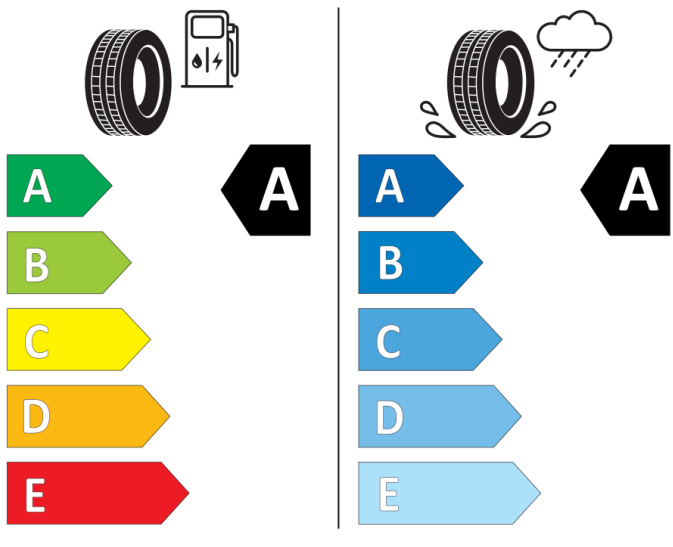

LINLONG

221033695

255/45R19 100 V

Cl

2020/740