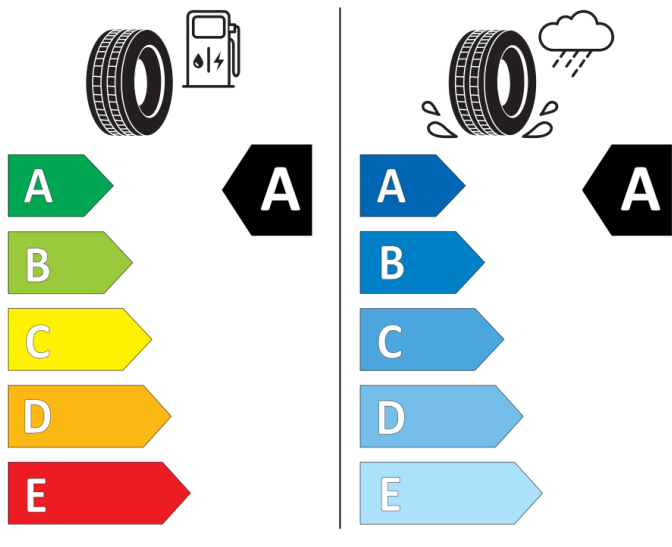

2020/740

Bridgestone

28722

255/45 R19 100 V

Cl

2020/740

LIN LONG

221033695