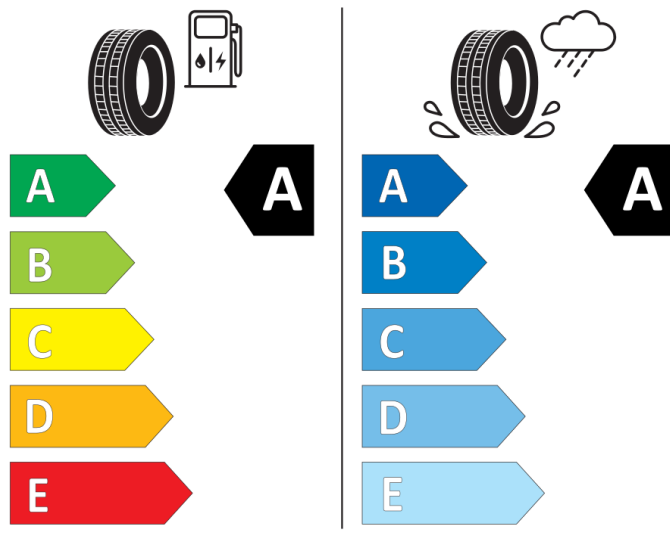

LINLONG

221033695

255/45R19 100 V

Cl