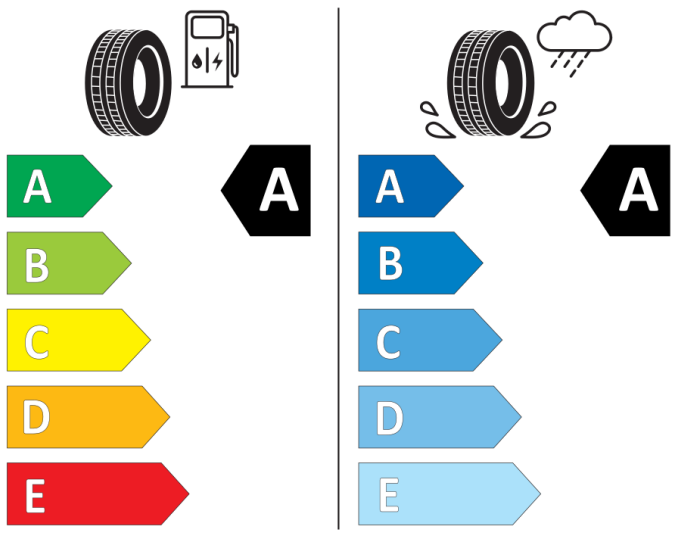

Cl

2020/740

Hankook

1032199

255/45R19 100 V

Cl

2020/740